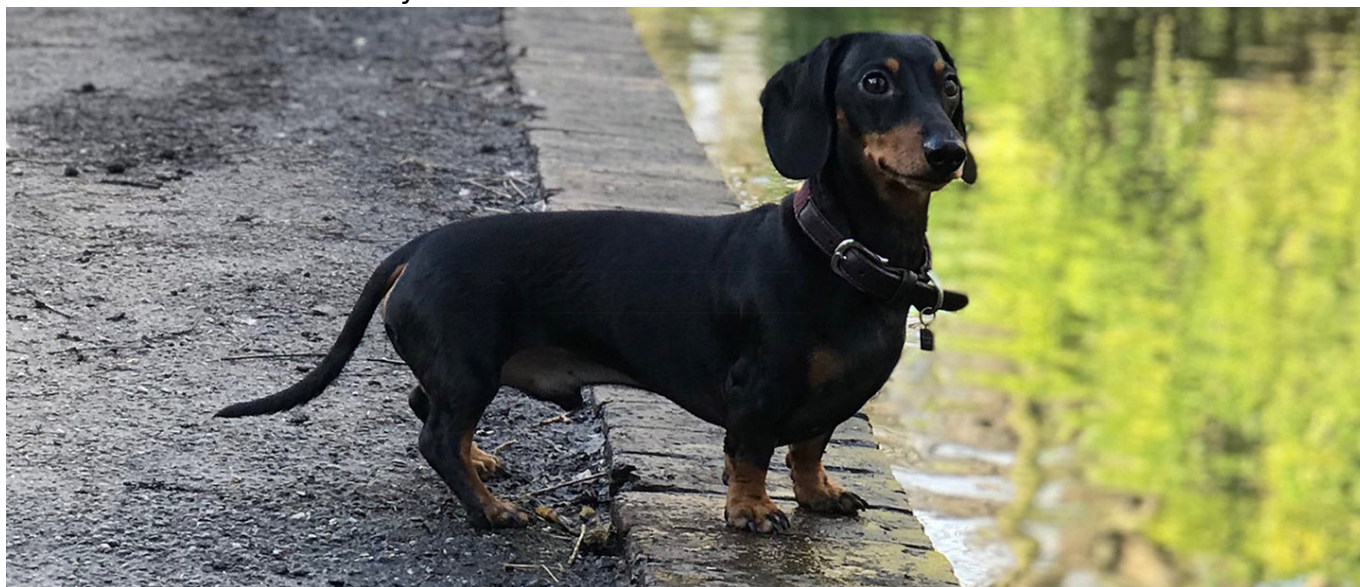

## OBJEVUJTE SPOLU NOVÁ ZÁKOUTÍ

Nové pěší trasy vedou k novým vůním. Různé pachy budou vašeho psa informovat o nových místech, takže každodenní procházky pro něj budou zábavné a stimulující. Pokuste se každý den trasy obměňovat a hledat nové. Sami uvidíte, jak bude váš pes reagovat. Sledujte, co naše milovnice psů a její fenka rády dělají

**By @MONTYMINIDACHSHUND.**

**@MONTYMINIDACHSHUND**

Yasmin, maminka Monty, jednoho z nejstylovějších psů, jakého pravděpodobně uvidíte.

[ZOBRAZIT VŠECHNY POPULÁRNÍ ČLÁNKY](#)

[ZDE NAJDETE NAŠE VÝROBKY](#)